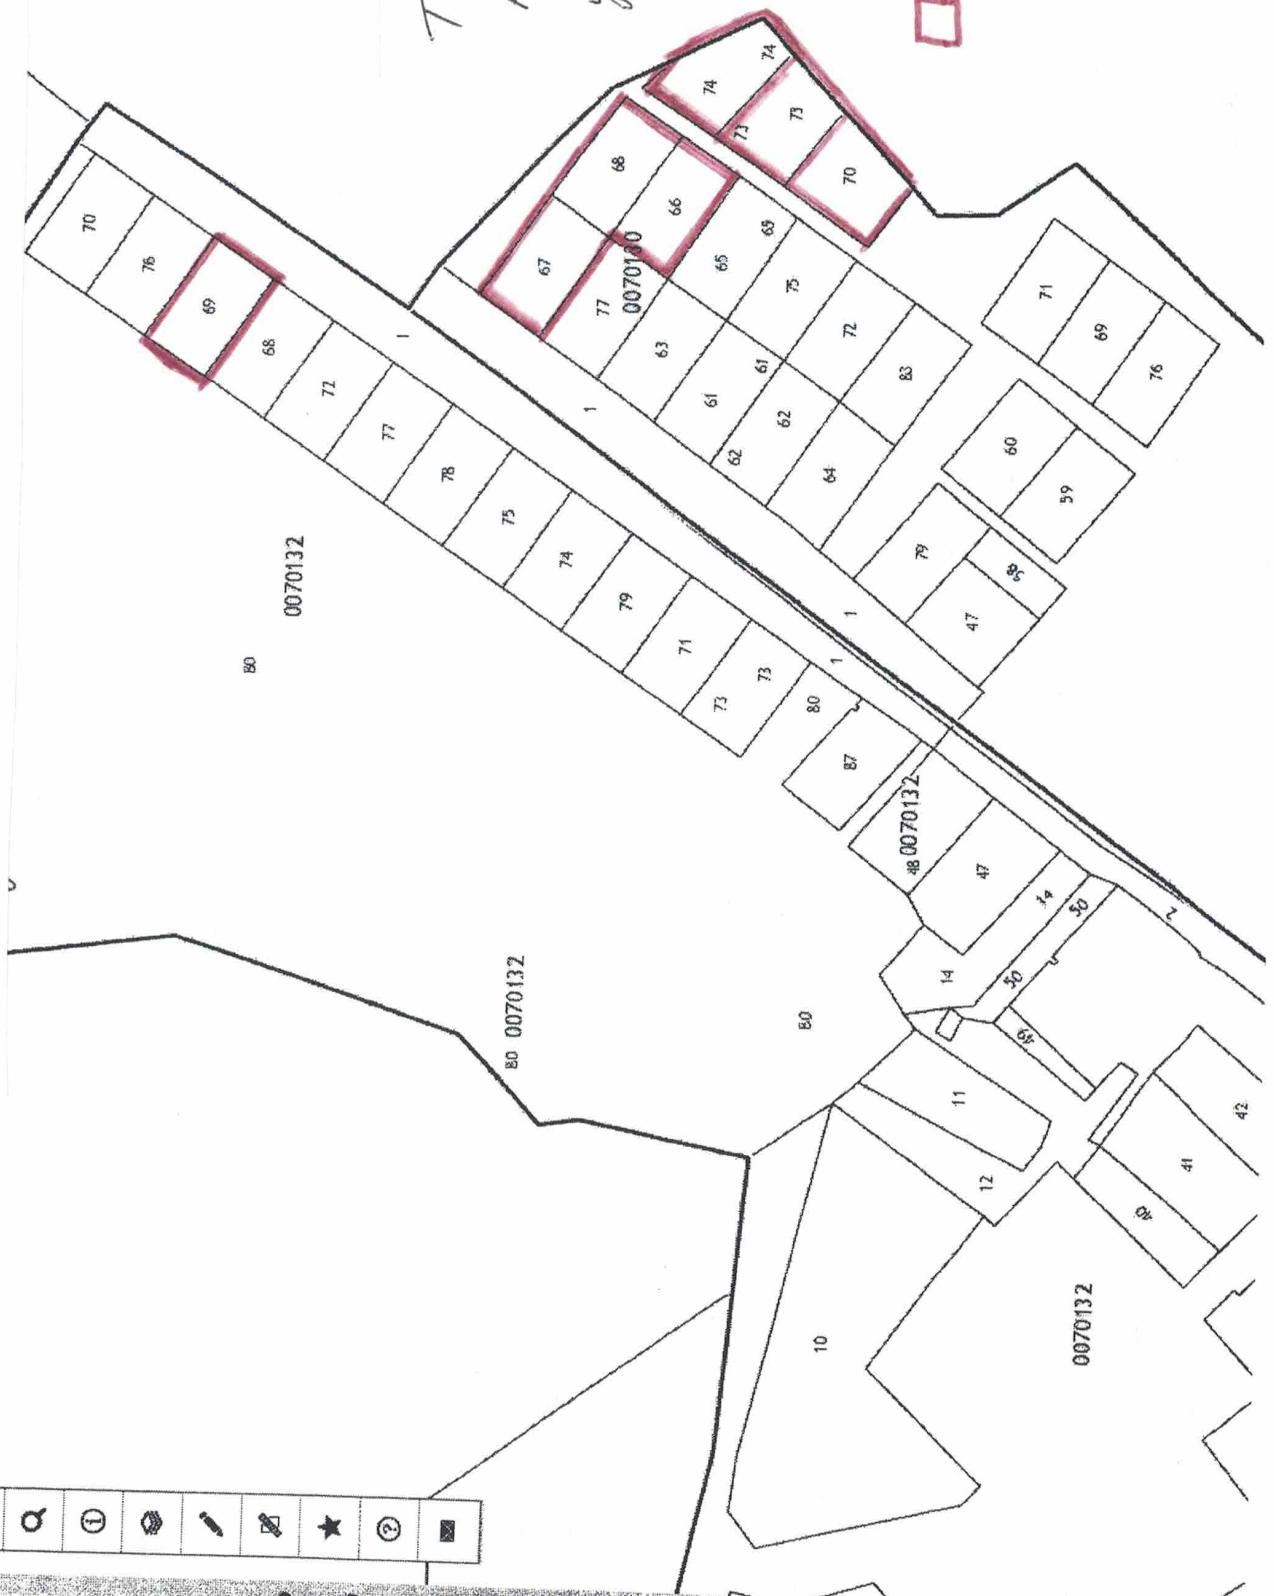

Схема расположения

земельных участков, предназначенных для предоставления
многодетным семьям (на 01.01.2020 г.)

ПУБЛИЧНАЯ КАДАСТРОВАЯ КАРТА

Тверская обл.
ггг. Сандово
ул. Советская

□ - свободные ЗУ

0111602

*Тверская обл.
Сандовский р-н
г. Сандов*

28

69

0111602

0111602

28

0111605

69

0111605

□ - свободный ЗУ